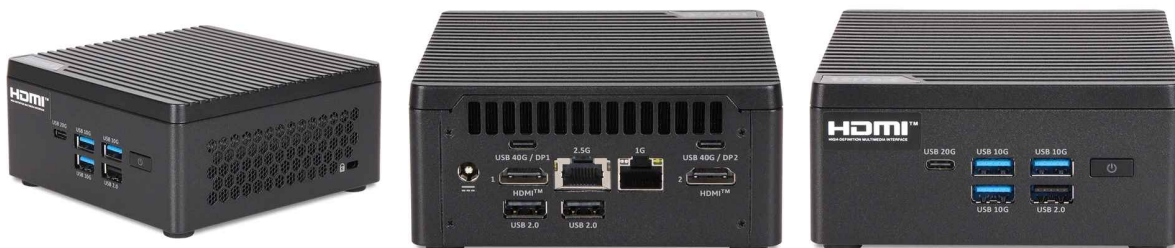

Fiche produit:

TERRA PC-Micro 6100 Ultra 5 125H GREENLINE

TERRA Micro PC dans design noir unique, 24-7 prêt, WiFi, BT

Fabricant: WORTMANN AG

Code article: 1000064

Référence: 1000064

€ 949,00

Bring-In-Service 24 Mon.
incl. 20 % TVA

SIZE
MICRO

SSD
NVMe

DISPLAY
QUAD

[Plus d'images](#)

Details

Général

Système d'exploitation Windows 11 Pro

Logiciel

Mémoire interne maximale 96 Go

Fréquence de la mémoire 3200 MHz

Type de mémoire interne DDR5

Emplacements mémoire 2 pièce(s)

Support de mémoire SO DIMM, 204-PIN

Support de stockage

Niveaux RAID Pas de RAID

Interface du Solid State Drive (SSD) PCIe (NVMe)

Capacité du Solid 512 Go

State Drive (SSD)

Capacité disque dur 1 x 512 GB - SSD

Nombre d'unités de
stockage pris en
charge 1

Supports de stockage SSD M.2

représentation / réalisationposition de marché Business Workstation Mini-Format
0.5 L Volume**Design**