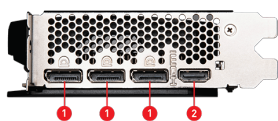

Plaque arrière

L'élégante plaque arrière renforce la carte sur toute sa longueur.

Technologie Zero Frozr

Zero Frozr arrête les ventilateurs quand la température est réduite et les réactive quand la température augmente.

CONNECTIONS

1. DisplayPort
2. HDMI™