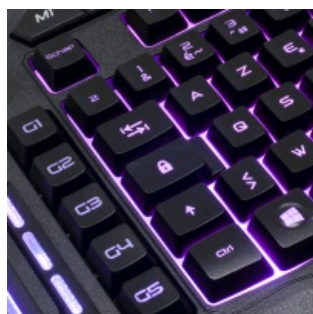

RETRO-ECLAIRAGE 7 COULEURS :

Visibilité optimale des touches ! ELITE-K20 sera votre redoutable allié : le clavier offre un rétro-éclairage LED 7 couleurs des touches et de sa base personnalisable : Rouge, Bleu, Vert, Violet, Turquoise, Jaune, Blanc

Réf.: CLA-EK20

Réglez également la luminosité à votre convenance ou passez en mode [Breathing] : votre clavier fait varier automatiquement l'intensité des LED. Jouer jusqu'au petit matin n'est plus un problème avec son rétro-éclairage 7 couleurs.

YOU PLAY :

Ne perdez plus le fil de votre partie, ELITE-K20 vous offre un confort de jeu optimal avec son mode [Play] qui vous permet de désactiver les touches Windows®. Ainsi, plus aucun risque de quitter votre partie en pleine folie meurtrière après une frappe accidentelle. Quant au mode [Office] cela vous permet de réactiver le menu contextuel Windows® et de bénéficier de l'intégralité des touches de votre clavier.

MULTIMEDIA :

Avec ses 5 raccourcis Multimédia, vous pilotez votre musique : Lancer votre application musicale préférée, régler le volume rapidement, play/pause, piste suivante/précédente... c'est vous le chef d'orchestre.