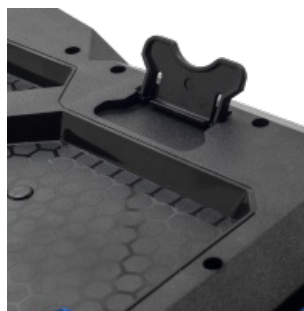

RETRO-ECLAIRAGE 7 COULEURS :

Visibilité optimale des touches ! ELITE-K20 sera votre redoutable allié : le clavier offre un rétro-éclairage LED 7 couleurs des touches et de sa base personnalisable : Rouge, Bleu, Vert, Violet, Turquoise, Jaune, Blanc

Réf.: CLA-EK20

Réglez également la luminosité à votre convenance ou passez en mode [Breathing] : votre clavier fait varier automatiquement l'intensité des LED. Jouer jusqu'au petit matin n'est plus un problème avec son rétro-éclairage 7 couleurs.

YOU PLAY :

Ne perdez plus le fil de votre partie, ELITE-K20 vous offre un confort de jeu optimal avec son mode [Play] qui vous permet de désactiver les touches Windows®. Ainsi, plus aucun risque de quitter votre partie en pleine folie meurtrière après une frappe accidentelle. Quant au mode [Office] cela vous permet de réactiver le menu contextuel Windows® et de bénéficier de l'intégralité des touches de votre clavier.

MULTIMEDIA :

Avec ses 5 raccourcis Multimédia, vous pilotez votre musique : Lancer votre application musicale préférée, régler le volume rapidement, play/pause, piste suivante/précédente... c'est vous le chef d'orchestre.